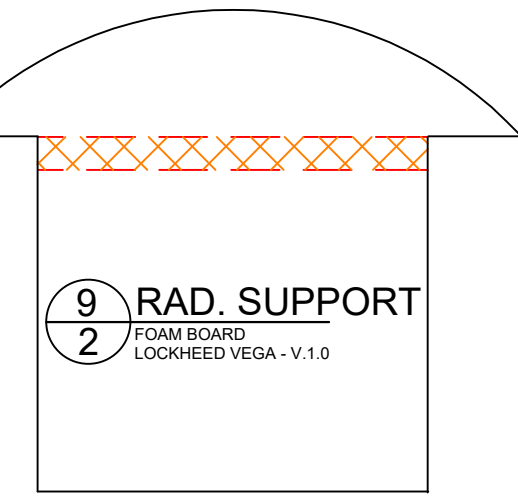

3 FUSLAGE BOTTOM - F
1 FOAM BOARD
LOCKHEED VEGA - V.1.0

6 MIDDLE - SIDE
6 FOAM BOARD
LOCKHEED VEGA - V.1.0

8 RADIATOR
1 FOAM BOARD
LOCKHEED VEGA - V.1.0

9 RAD. SUPPORT
2 FOAM BOARD
LOCKHEED VEGA - V.1.0

10 BACK - SIDE
2 FOAM BOARD
LOCKHEED VEGA - V.1.0

12 BACK - B
1 FOAM BOARD
LOCKHEED VEGA - V.1.0

11 BACK - TOP
1 FOAM BOARD
LOCKHEED VEGA - V.1.0

7 MIDDLE - BOTTOM
3 FOAM BOARD
LOCKHEED VEGA - V.1.0

1 WING SPAR
2 FOAM BOARD
LOCKHEED VEGA - V.1.0

23 LANDING GR.
1 FOAM BOARD
LOCKHEED VEGA - V.1.0