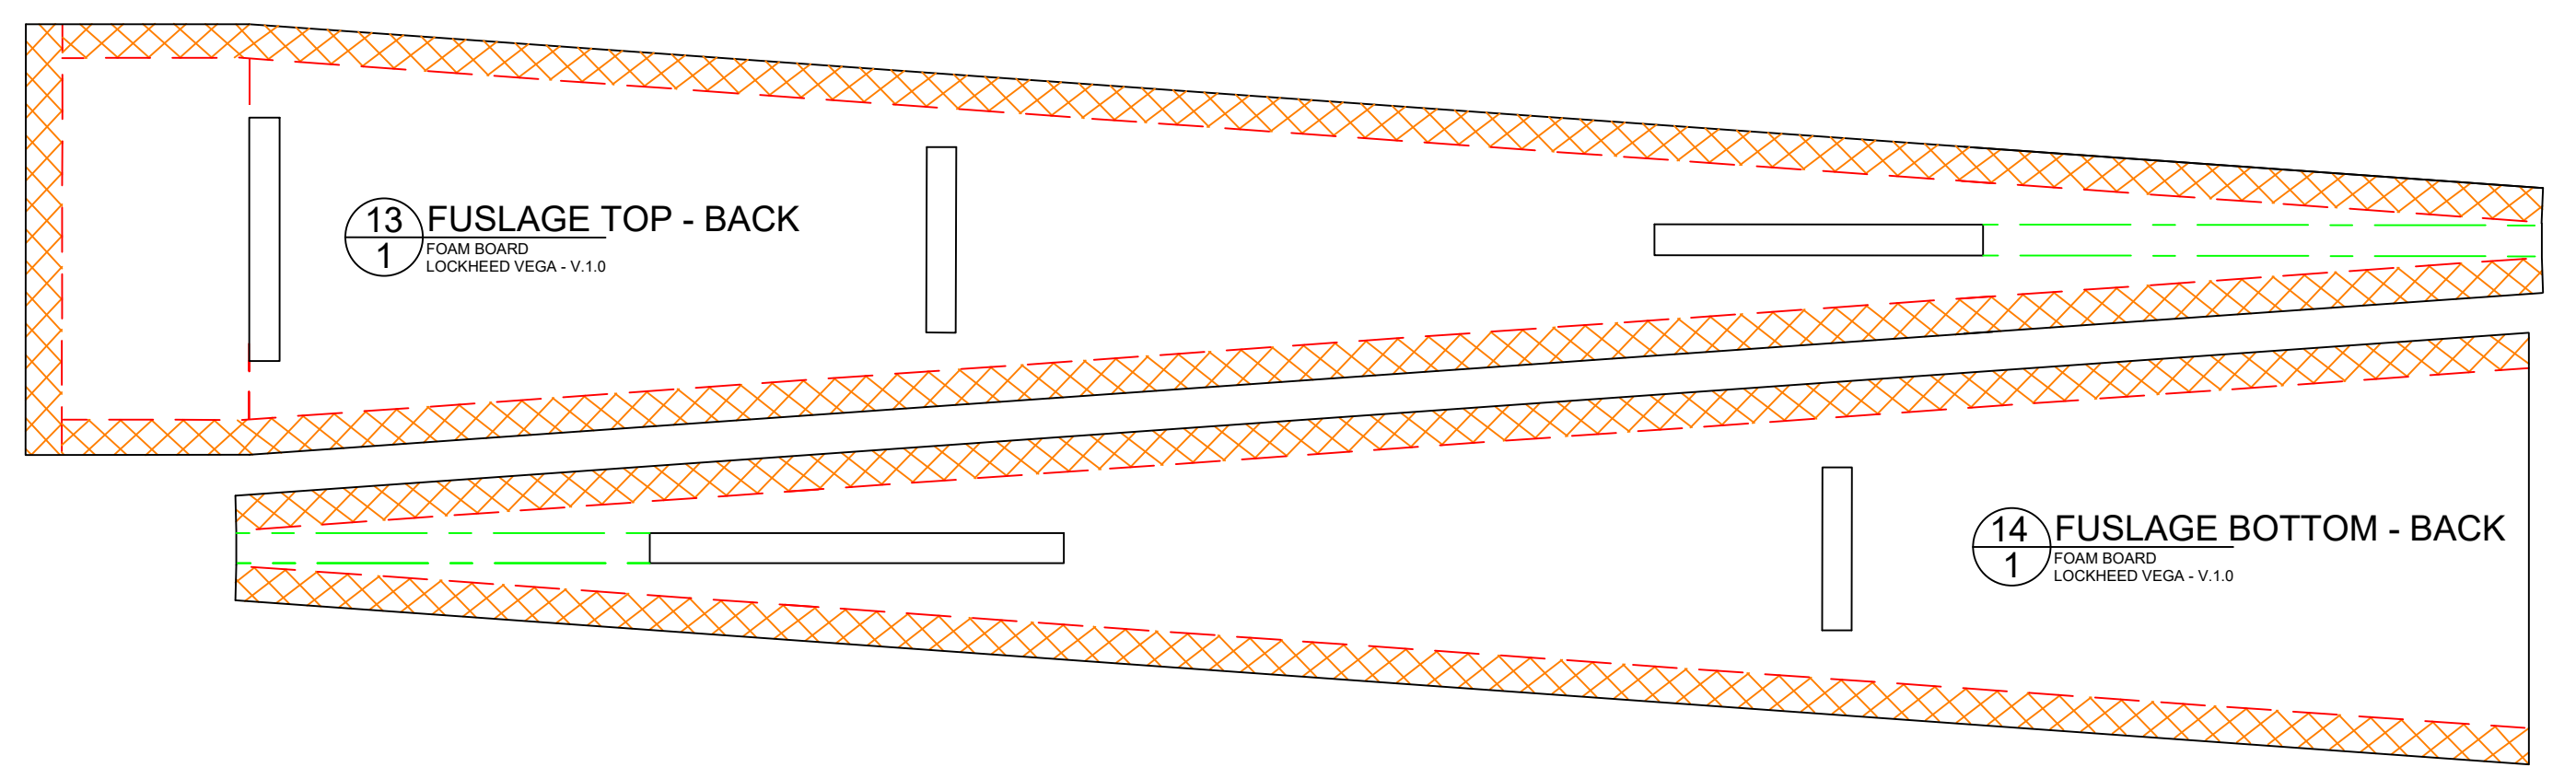

3 FUSLAGE BOTTOM - F
1 FOAM BOARD
LOCKHEED VEGA - V.1.0

6 MIDDLE - SIDE
6 FOAM BOARD
LOCKHEED VEGA - V.1.0

8 RADIATOR
1 FOAM BOARD
LOCKHEED VEGA - V.1.0

9 RAD. SUPPORT
2 FOAM BOARD
LOCKHEED VEGA - V.1.0

10 BACK - SIDE
2 FOAM BOARD
LOCKHEED VEGA - V.1.0

12 BACK - B
1 FOAM BOARD
LOCKHEED VEGA - V.1.0

11 BACK - TOP
1 FOAM BOARD
LOCKHEED VEGA - V.1.0

7 MIDDLE - BOTTOM
3 FOAM BOARD
LOCKHEED VEGA - V.1.0

1 WING SPAR
2 FOAM BOARD
LOCKHEED VEGA - V.1.0

23 LANDING GR.
1 FOAM BOARD
LOCKHEED VEGA - V.1.0

2 FUSELAGE
1 FOAM BOARD
LOCKHEED VEGA - V.1.0

13 FUSLAGE TOP - BACK
1 FOAM BOARD
LOCKHEED VEGA - V.1.0

14 FUSLAGE BOTTOM - BACK
1 FOAM BOARD
LOCKHEED VEGA - V.1.0

18 FRONT T & B
2 FOAM BOARD
LOCKHEED VEGA - V.1.0