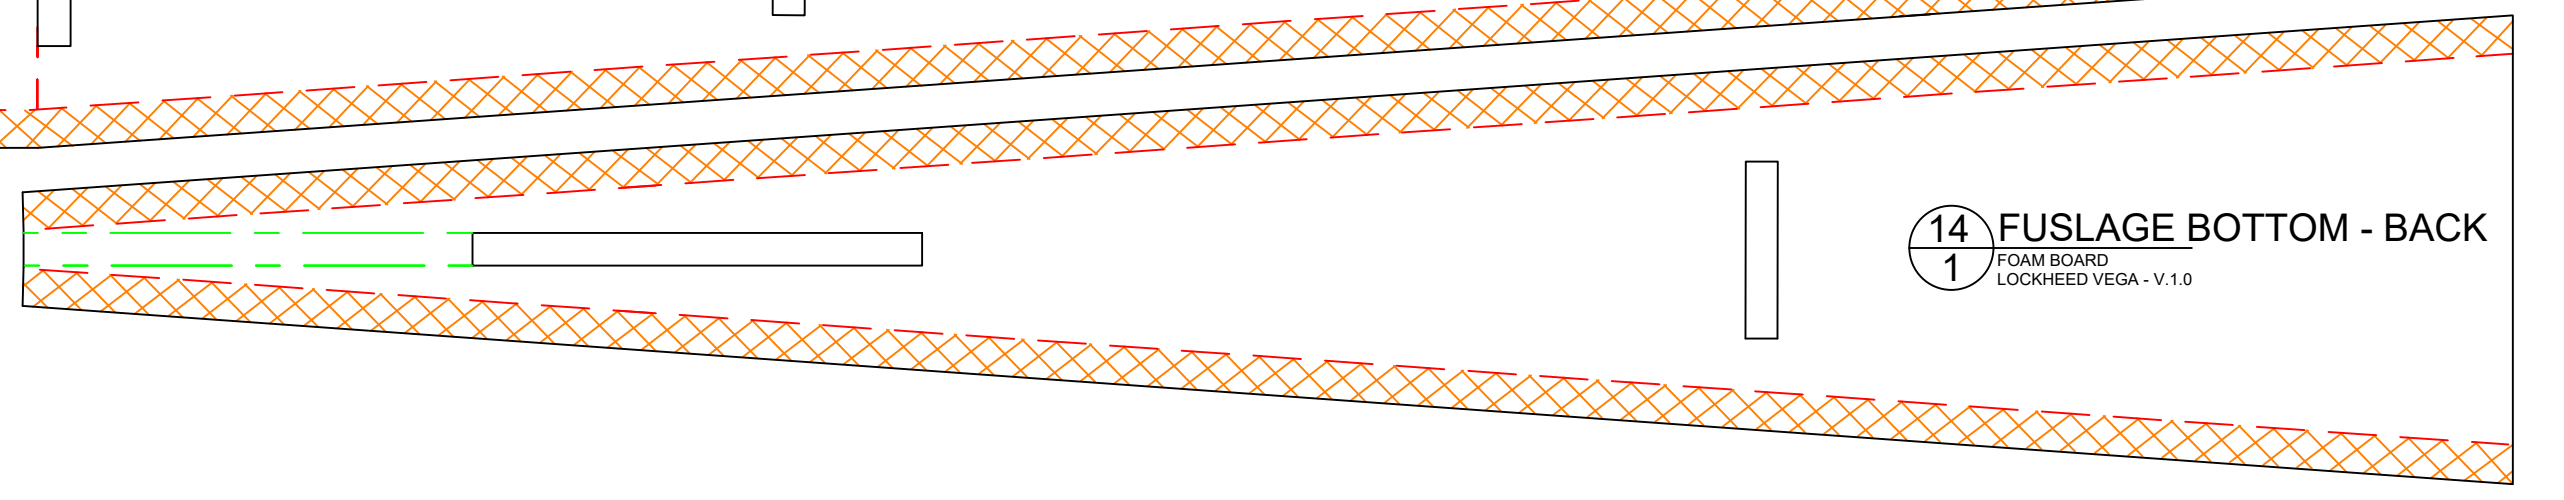

13 FUSLAGE TOP - BACK
1 FOAM BOARD
LOCKHEED VEGA - V.1.0

18 FRONT T & B
2 FOAM BOARD
LOCKHEED VEGA - V.1.0

14 FUSLAGE BOTTOM - BACK
1 FOAM BOARD
LOCKHEED VEGA - V.1.0