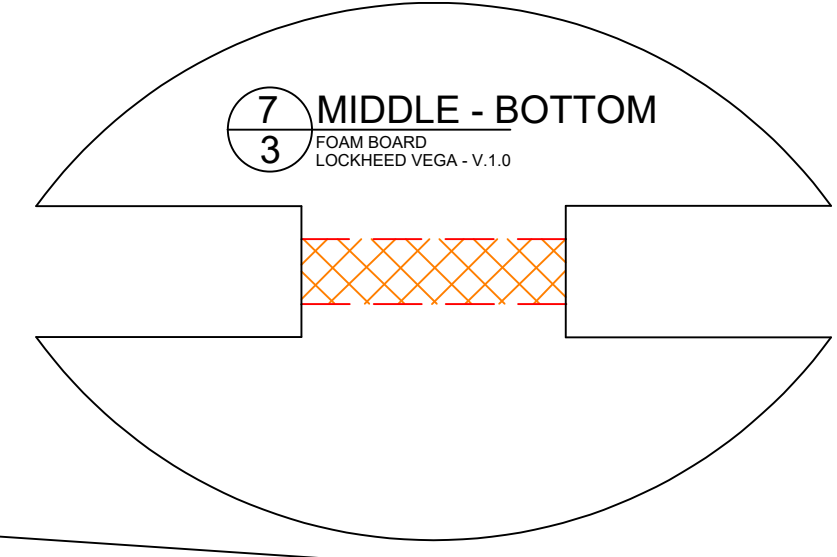

3 FUSLAGE BOTTOM - F
1 FOAM BOARD
LOCKHEED VEGA - V.1.0

6 MIDDLE - SIDE
6 FOAM BOARD
LOCKHEED VEGA - V.1.0

8 RADIATOR
1 FOAM BOARD
LOCKHEED VEGA - V.1.0

9 RAD. SUPPORT
2 FOAM BOARD
LOCKHEED VEGA - V.1.0

10 BACK - SIDE
2 FOAM BOARD
LOCKHEED VEGA - V.1.0

12 BACK - B
1 FOAM BOARD
LOCKHEED VEGA - V.1.0

11 BACK - TOP
1 FOAM BOARD
LOCKHEED VEGA - V.1.0

7 MIDDLE - BOTTOM
3 FOAM BOARD
LOCKHEED VEGA - V.1.0

1 WING SPAR
2 FOAM BOARD
LOCKHEED VEGA - V.1.0

23 LANDING GR.
1 FOAM BOARD
LOCKHEED VEGA - V.1.0