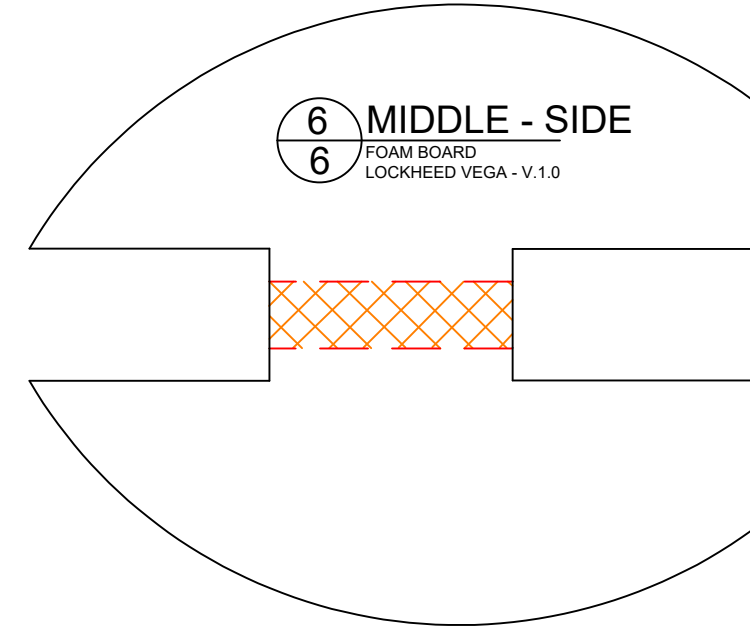

3 FUSLAGE BOTTOM - F
1 FOAM BOARD
LOCKHEED VEGA - V.1.0

6 MIDDLE - SIDE
6 FOAM BOARD
LOCKHEED VEGA - V.1.0

8 RADIATOR
1 FOAM BOARD
LOCKHEED VEGA - V.1.0

9 RAD. SUPPORT
2 FOAM BOARD
LOCKHEED VEGA - V.1.0

10 BACK - SIDE
2 FOAM BOARD
LOCKHEED VEGA - V.1.0

12 BACK - B
1 FOAM BOARD
LOCKHEED VEGA - V.1.0

11 BACK - TOP
1 FOAM BOARD
LOCKHEED VEGA - V.1.0

7 MIDDLE - BOTTOM
3 FOAM BOARD
LOCKHEED VEGA - V.1.0

1 WING SPAR
2 FOAM BOARD
LOCKHEED VEGA - V.1.0

23 LANDING GR.
1 FOAM BOARD
LOCKHEED VEGA - V.1.0

2 FUSELAGE
1 FOAM BOARD
LOCKHEED VEGA - V.1.0

13 FUSLAGE TOP - BACK
1 FOAM BOARD
LOCKHEED VEGA - V.1.0

14 FUSLAGE BOTTOM - BACK
1 FOAM BOARD
LOCKHEED VEGA - V.1.0

18 FRONT T & B
2 FOAM BOARD
LOCKHEED VEGA - V.1.0