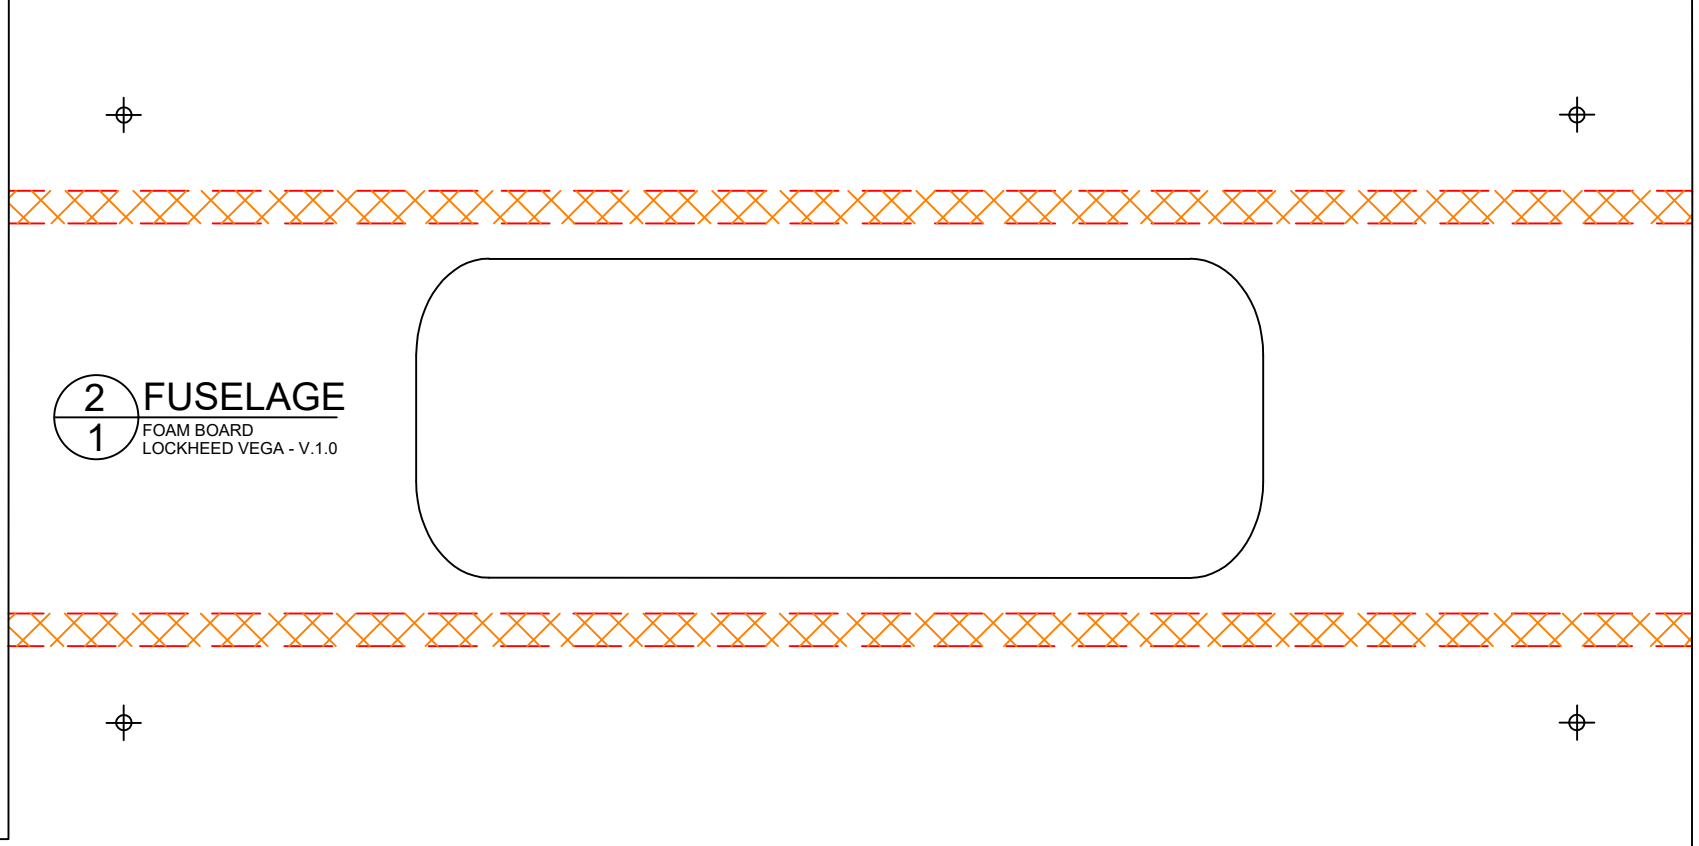

3 FUSLAGE BOTTOM - F
1 FOAM BOARD
LOCKHEED VEGA - V.1.0

6 MIDDLE - SIDE
6 FOAM BOARD
LOCKHEED VEGA - V.1.0

8 RADIATOR
1 FOAM BOARD
LOCKHEED VEGA - V.1.0

9 RAD. SUPPORT
2 FOAM BOARD
LOCKHEED VEGA - V.1.0

10 BACK - SIDE
2 FOAM BOARD
LOCKHEED VEGA - V.1.0

12 BACK - B
1 FOAM BOARD
LOCKHEED VEGA - V.1.0

11 BACK - TOP
1 FOAM BOARD
LOCKHEED VEGA - V.1.0

7 MIDDLE - BOTTOM
3 FOAM BOARD
LOCKHEED VEGA - V.1.0

1 WING SPAR
2 FOAM BOARD
LOCKHEED VEGA - V.1.0

23 LANDING GR.
1 FOAM BOARD
LOCKHEED VEGA - V.1.0

2 FUSELAGE
1 FOAM BOARD
LOCKHEED VEGA - V.1.0

13 FUSLAGE TOP - BACK
1 FOAM BOARD
LOCKHEED VEGA - V.1.0

14 FUSLAGE BOTTOM - BACK
1 FOAM BOARD
LOCKHEED VEGA - V.1.0

18 FRONT T & B
2 FOAM BOARD
LOCKHEED VEGA - V.1.0